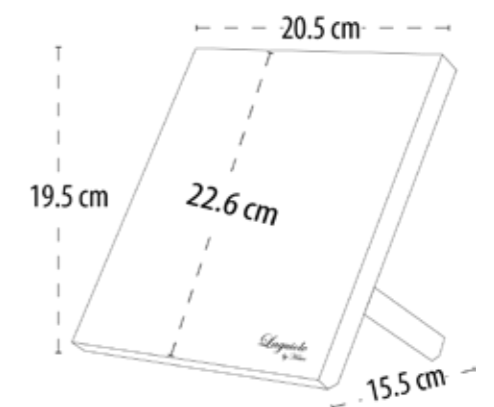

Det magnetiska knivblocket är tillverkat av akacieträ och rymmer upp till 5 knivar, beroende på knivarnas storlek.

Artikelnummer:	30-LGKBA
Vikt:	0,98 kg
Material:	Akacieträ
Produkt (BxDxH):	20,5 x 15,5 x 22,6 cm
Försäljningslåda:	8,5 x 21,7 x 35,8 cm
Produktens EAN:	5712087101895
Paket:	6
Master Paket:	12
Paket vikt:	- kg
Kolli str (HxBxD):	- cm
Antal pallar:	-
Tulltaxenummer:	82119100